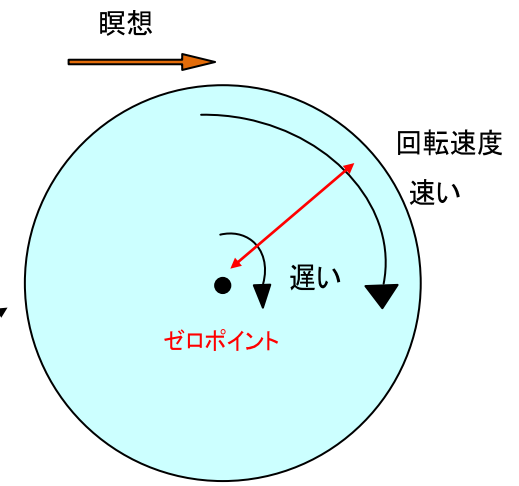

宇宙の法則  
陰陽の法則  
自分が決定する  
選択する

宇宙の法則  
瞑想の深淵

容易か 単純か  
困難か 複雑か

引き寄せ  
自分が単純化  
シンプルになる & 引き寄せられる

「できる」と選択する  
パラレルワールド

立ち位置  
快 or 不快  
不動 or 流される  
臨機応変 or 振り回される

ゼロポイント  
絶対平等地

『心』はレコード盤のようなもの