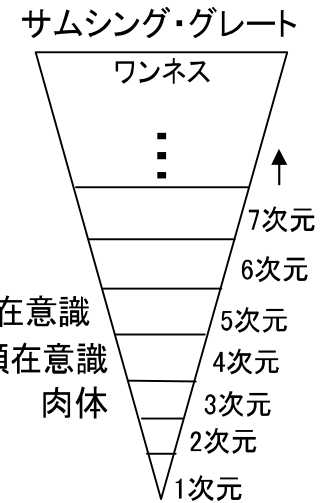

次元構造論 (仮説)

上の次元は下の次元に影響を及ぼすことができる。
 = 上の次元が下の次元を支配する。(コントロールできる。)

- ↑ 超意識 6次元
- ↑ 潜在意識 5次元
- ↑ 顕在意識 4次元
- 3次元
- 2次元
- 1次元

DNAの解析・科学の発達により物質の謎は解明されつつある。

けれども、生命に関しては未だに未知

↓
意識にシフト

2012以降物質意識への移行重点

この世の成り立ち波(周波) 想いの

現実を創造する

意識が現実を創造する

顕在意識は肉体にくっついている

地球人
 肉体と顕在意識が強く絡み合っている

金星人
 半霊半物質

⇨ 肉体から意識に重点がシフト

物質の波長(周波)も上昇